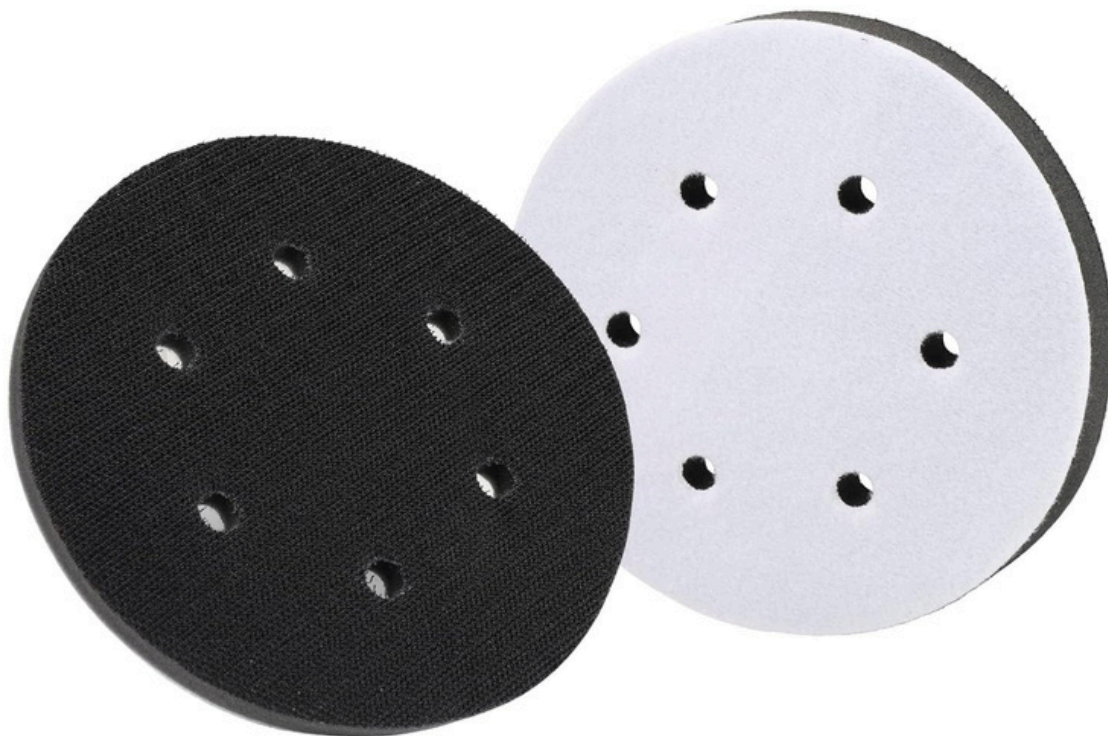

PADIN06

7,20$

(los precios publicados no incluyen IVA)

Pad de interface para lijadoras / Pulidoras

- **6 Pulgadas con 6 huecos**
- **Almohadilla ideal para absorber vibraciones**